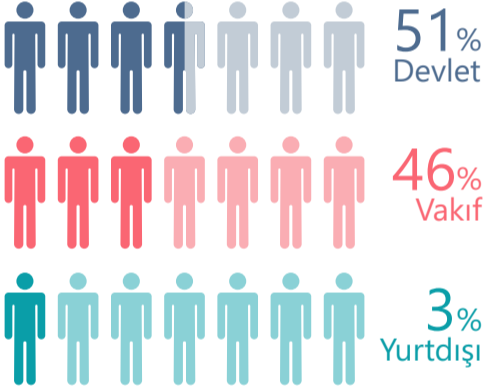

Üniversite Türlerine Göre Dağılım