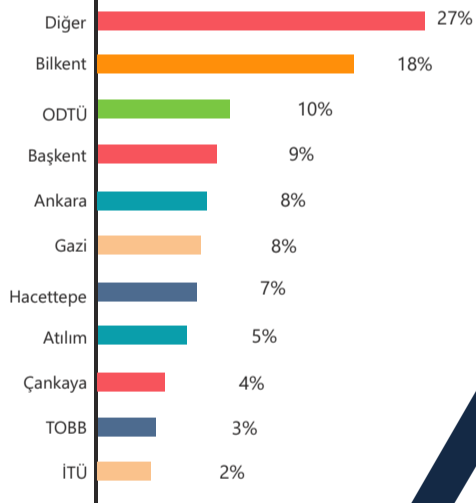

Üniversitelere Göre Dağılım