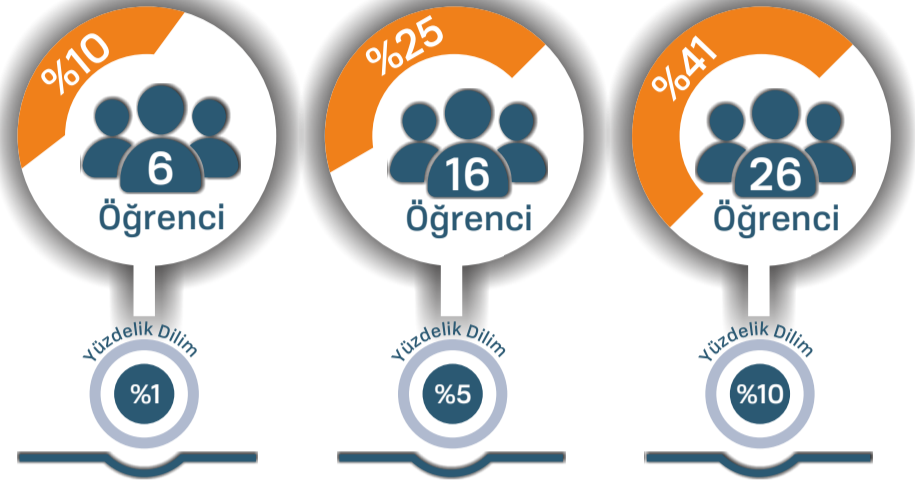

# YÜCE Okullarında yaşam başarısı ve sınav başarısı bir arada!

## LGS 2017-2018 İstatistikleri

2017-2018 Öğretim Yılında LGS Sınavına giren 63 öğrencimizin %41'i Türkiye genelinde %10'luk dileme girmiştir.